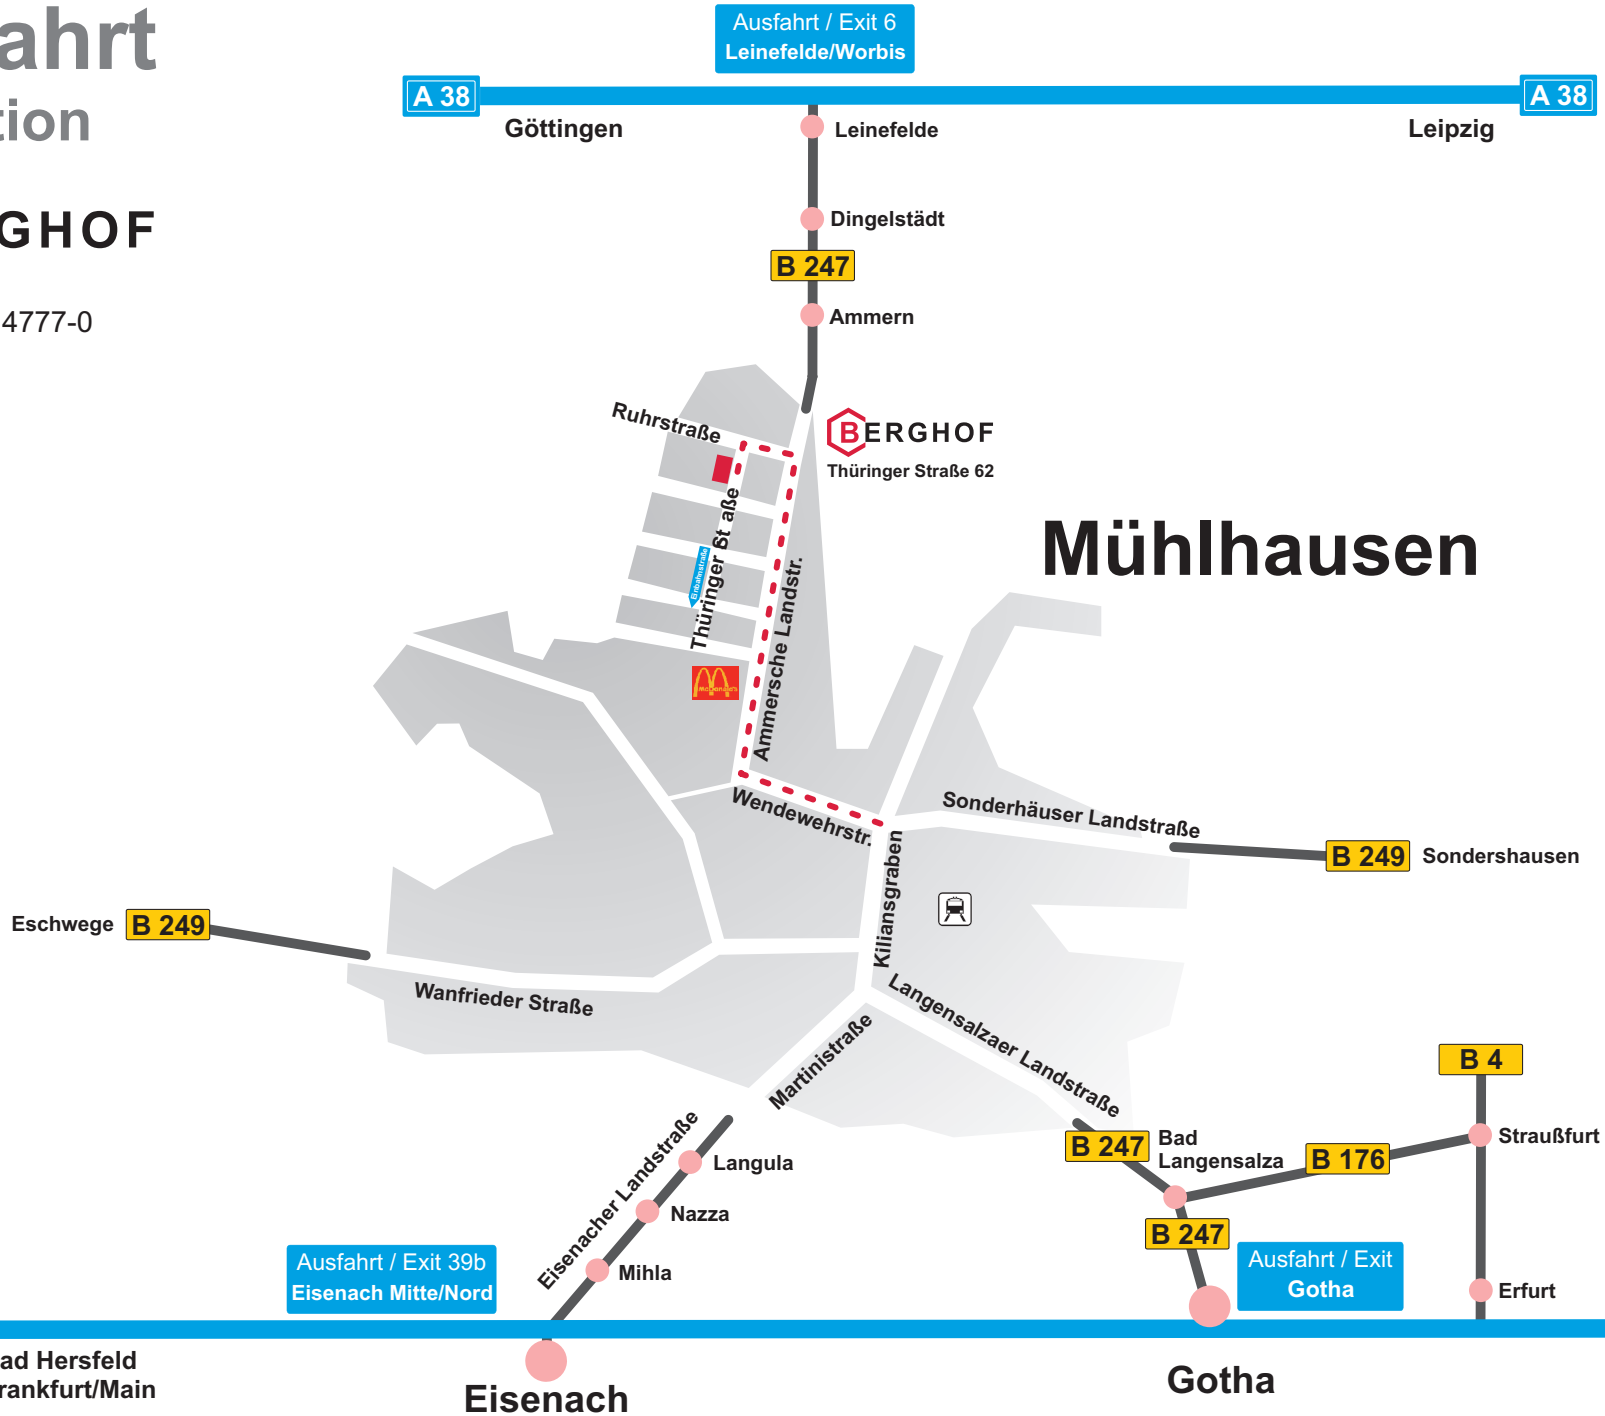

Anfahrt direction

Tel.: 03601 4777-0

ZVF 0610