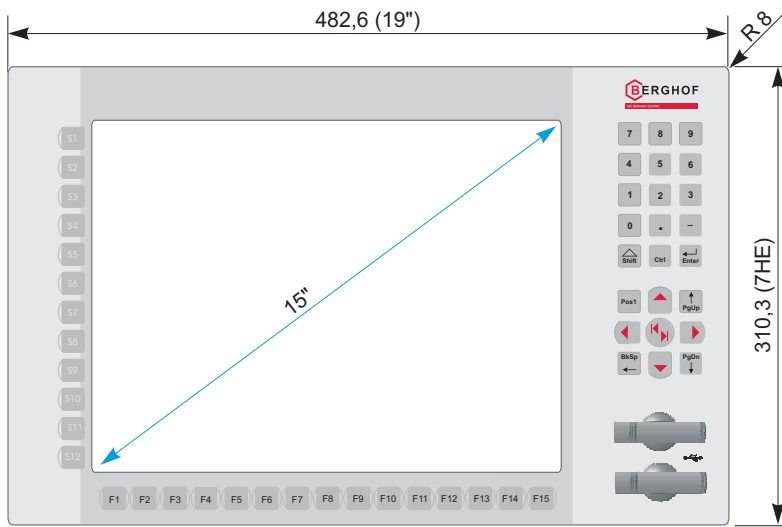

Maßbild
Dimension illustration

Alle Maße in [mm] / All dimensions in [mm]

DPC3015K

Farben
Colors

Alle Farben ähnlich RAL / All colors similar RAL

DPC3015K