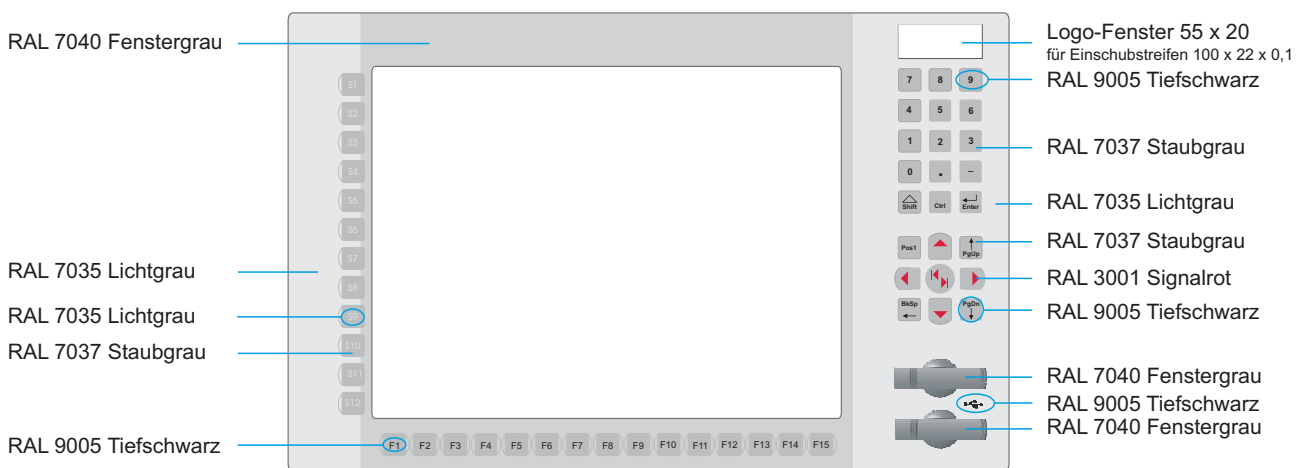

Maßbild
Dimension illustration

Alle Maße in [mm] / All dimensions in [mm]

DPC3015K

Farben
Colors

Alle Farben ähnlich RAL / All colors similar RAL

DPC3015K