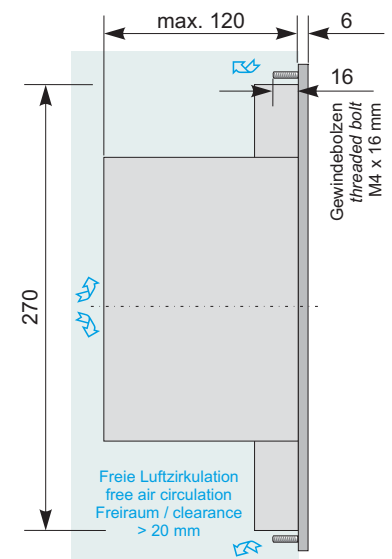

Maßbild Dimension illustration

Alle Maße in [mm] / All dimensions in [mm]

DPC3012 K

Farben Colors

Alle Farben ähnlich RAL / All colors similar RAL

DPC3012 K

DPC3012 K + T

Ausschnittmaße und Bohrungen

Cut out and drill dimensions