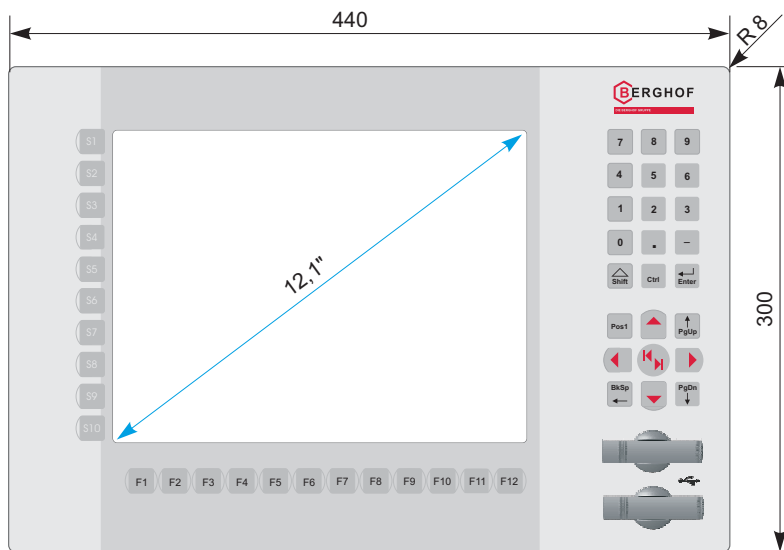

Maßbild Dimension illustration

Alle Maße in [mm] / All dimensions in [mm]

DPC3012 K

Farben Colors

Alle Farben ähnlich RAL / All colors similar RAL

DPC3012 K

DPC3012 K + T

Ausschnittmaße und Bohrungen

Cut out and drill dimensions