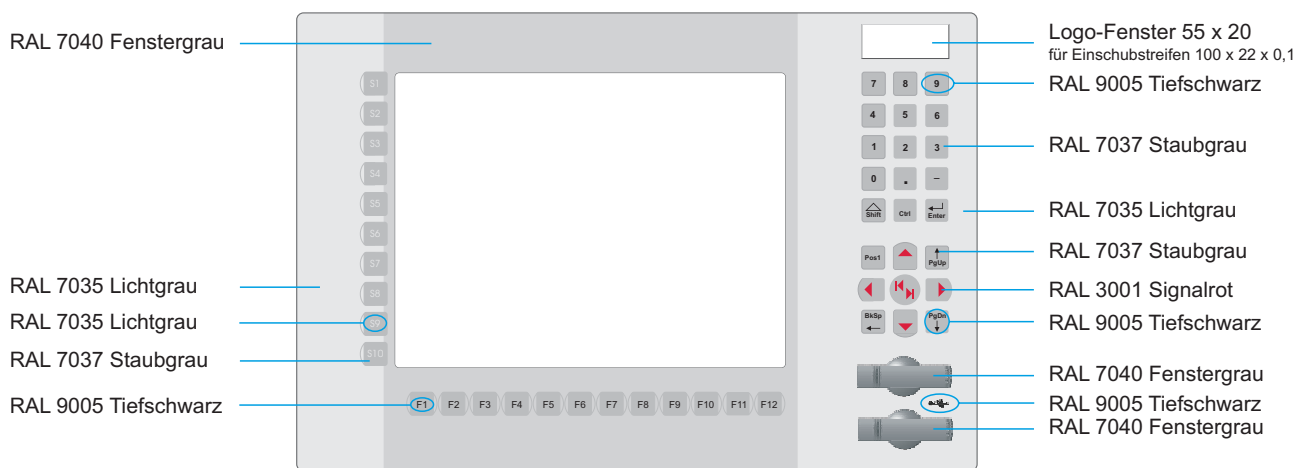

Maßbild Dimension illustration

Alle Maße in [mm] / All dimensions in [mm]

DPC3012 K

Farben Colors

Alle Farben ähnlich RAL / All colors similar RAL

DPC3012 K

DPC3012 K + T

Ausschnittmaße und Bohrungen

Cut out and drill dimensions